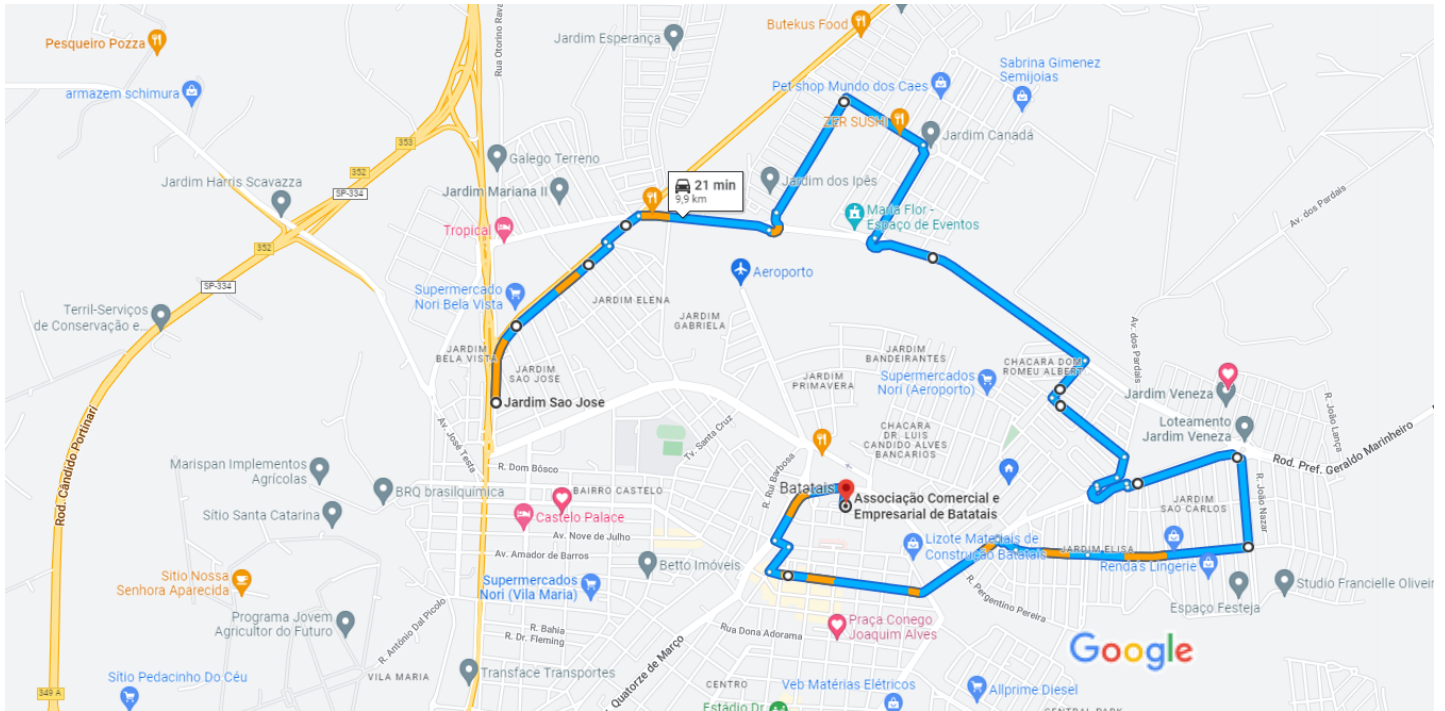

de Jardim Sao Jose, Batatais - SP, 14300-000 a Associação Comercial e Empresarial de Batatais, Praça Doutor José Arantes Junqueira 90 - Centro, Batatais - SP, 14300-023 De carro 9,9 km, 21 min

Dados do mapa ©2022 500 m

Jardim Sao Jose

Batatais - SP, 14300-000

Siga a Av. Engenheiro Carlos Leonel Zapparolli até Rodovia Estadual/Rod. Rio Negro e Solimões/R. Santos di Lello em Jardim Elena

2 min (1,0 km)

1. Siga na direção norte na Av. Engenheiro Carlos Leonel Zapparolli/Praça Armando Ricardo Degani em direção à Rua Nicola de Lello

[Continue na Av. Engenheiro Carlos Leonel Zapparolli](#)

1,0 km

2. Vire à esquerda na R. Evaristo Ayres de Souza

26 m

Pegue a Estrada Municipal Airton Senna até R. Paschoal Faiolla

2 min (950 m)

3. Vire à direita na Rodovia Estadual/Rod. Rio Negro e Solimões/R. Santos di Lello

Continue na Av. Dr. Oswaldo Scatena até R. José Junqueira

- 57 s (450 m)
-  26. Vire à direita na 1ª rua transversal para Av. Dr. Oswaldo Scatena
280 m
-  27. Continue para Av. João Luís de Oliveira
170 m
-  28. Vire à direita na R. José Junqueira
 O destino estará à esquerda
34 s (84 m)